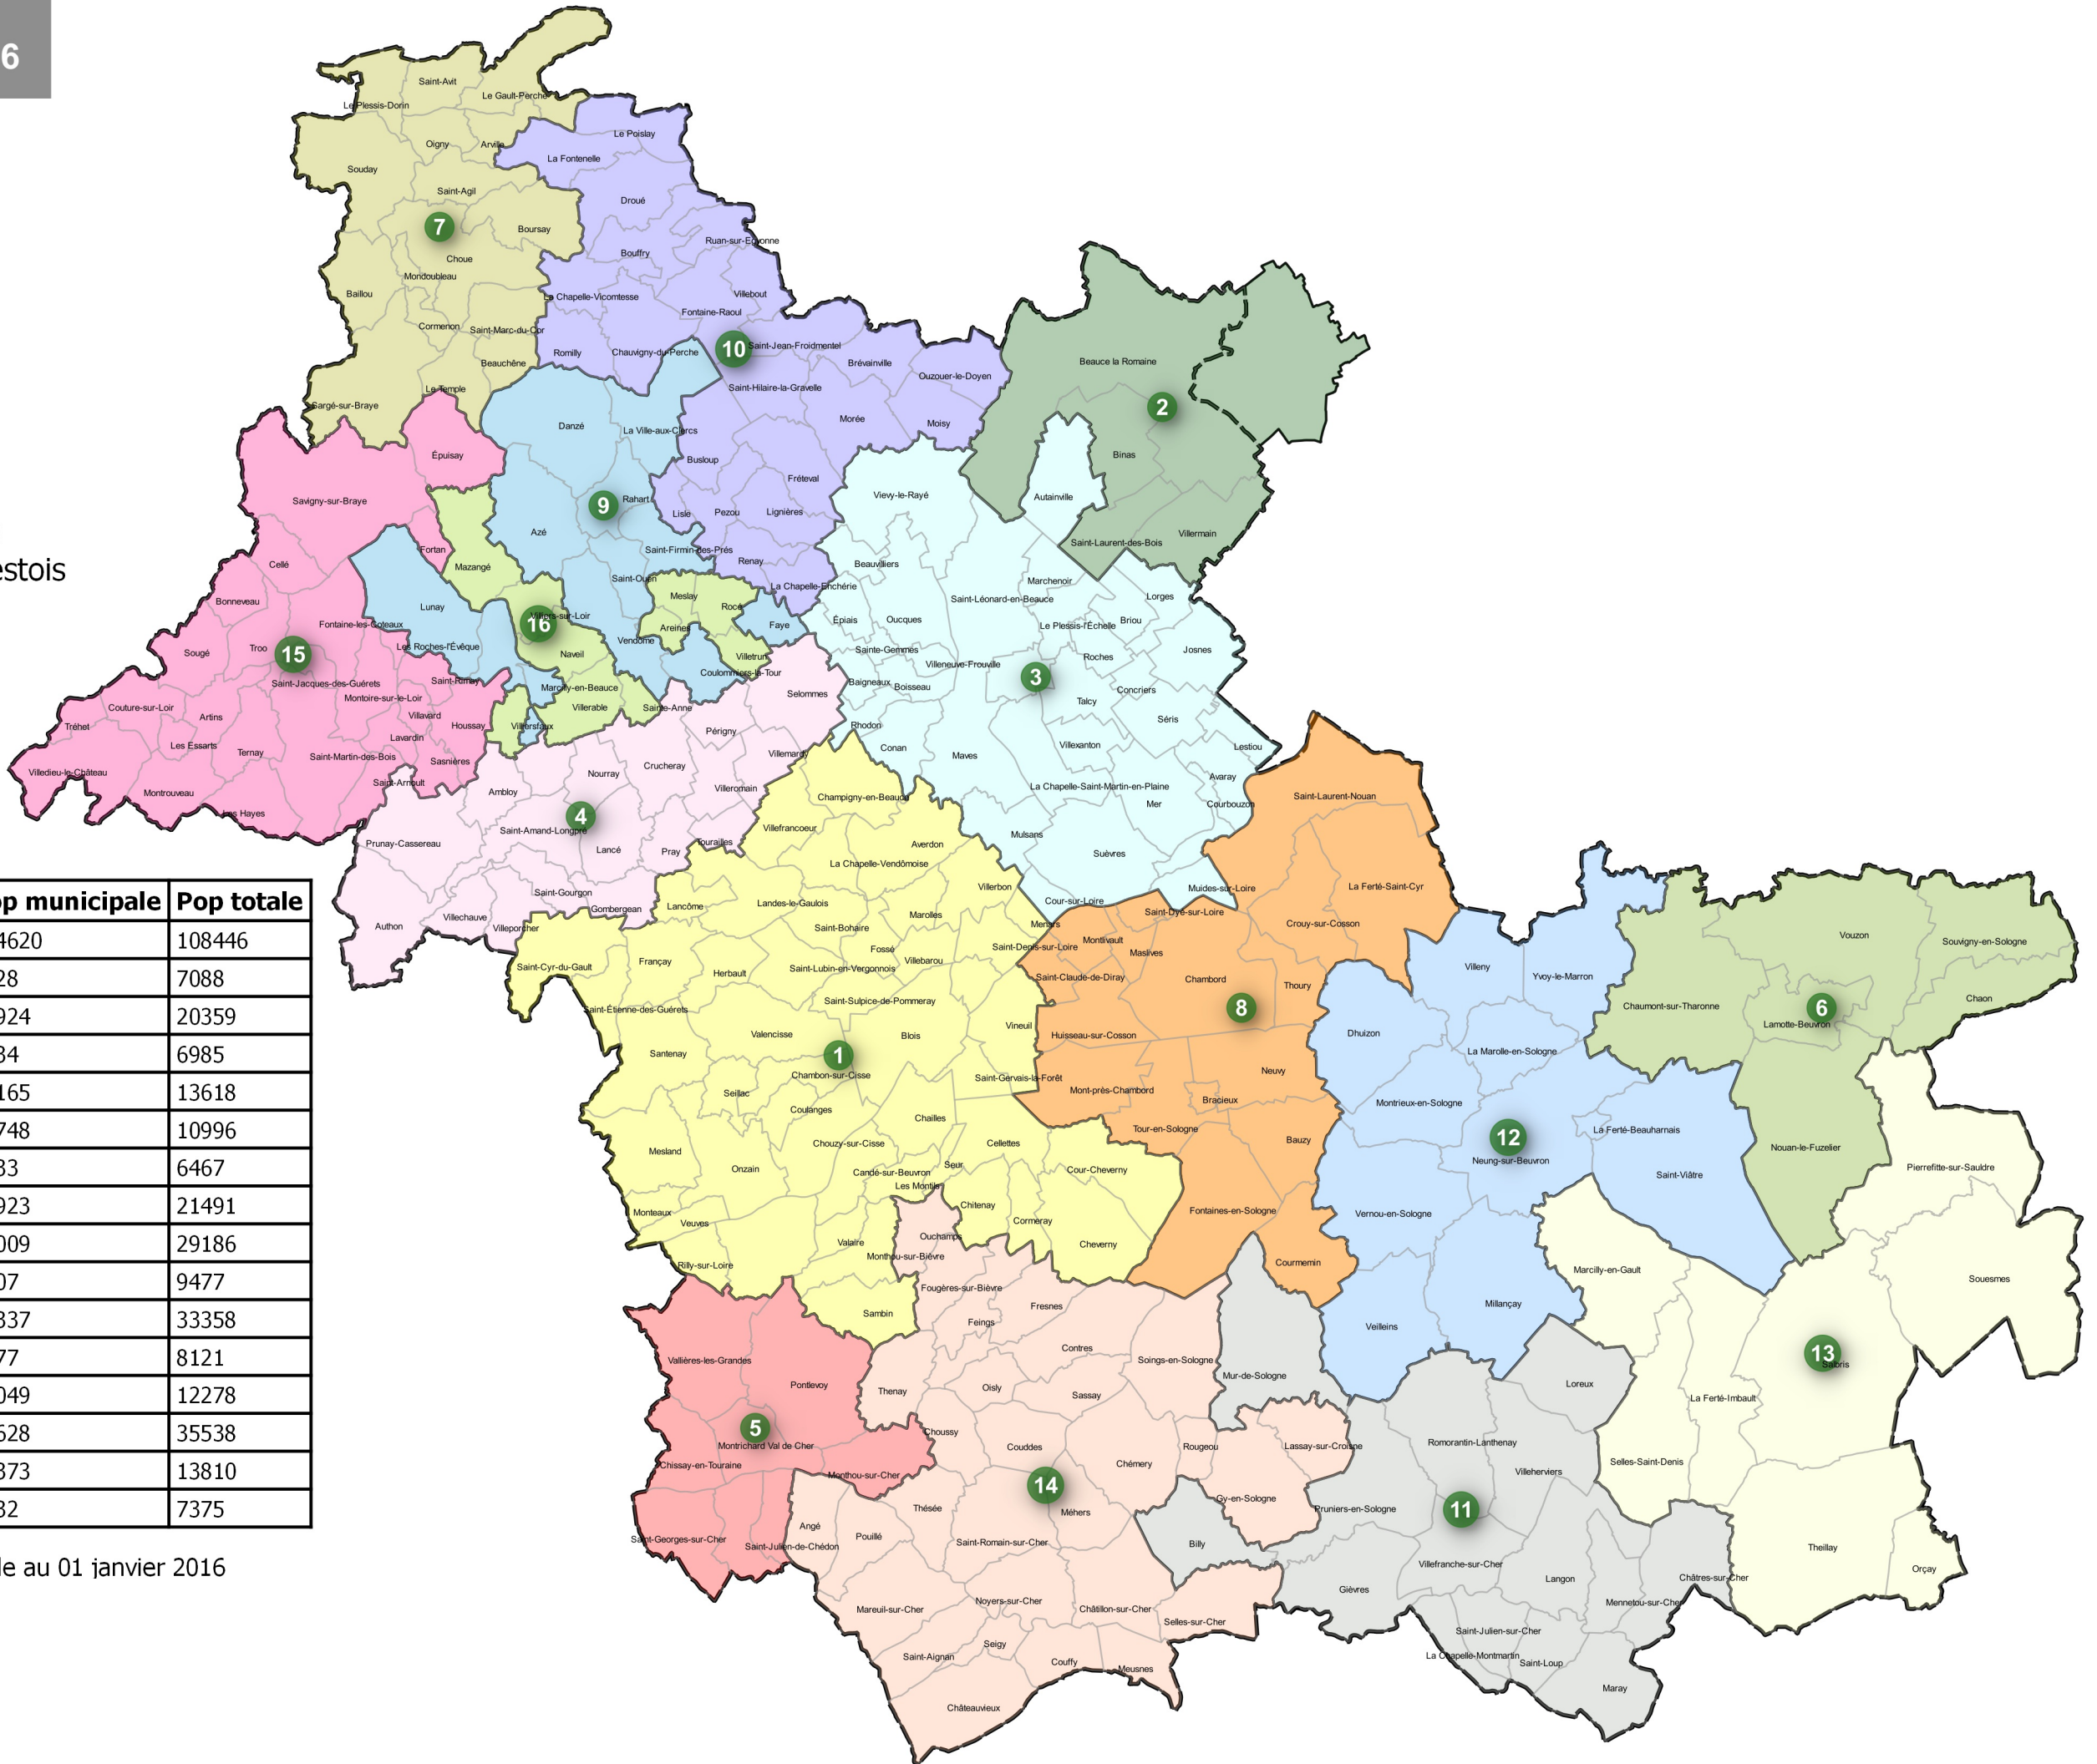

EPCI

- 1 Agglopolys
- 2 Beauce Oratorienne
- 3 Beauce Val de Loire
- 4 Beauce et Gâtine
- 5 Cher à la Loire
- 6 Coeur de Sologne
- 7 Collines du Perche
- 8 Grand Chambord
- 9 Pays de Vendôme
- 10 Perche & Haut Vendômois
- 11 Romorantinois et du Monestois
- 12 Sologne des Etangs
- 13 Sologne des Rivières
- 14 Val-de-Cher-Controis
- 15 Vallée Loir et Braye
- 16 Vendômois Rural

PKUID	EPCI	Pop municipale	Pop totale
1	Agglopolys	104620	108446
2	Beauce Oratorienne	6928	7088
3	Beauce Val de Loire	19924	20359
4	Beauce et Gâtine	6834	6985
5	Cher à la Loire	13165	13618
6	Coeur de Sologne	10748	10996
7	Collines du Perche	6333	6467
8	Grand Chambord	20923	21491
9	Pays de Vendôme	28009	29186
10	Perche & Haut Vendômois	9307	9477
11	Romorantinois et du Monestois	32337	33358
12	Sologne des Etangs	7977	8121
13	Sologne des Rivières	12049	12278
14	Val-de-Cher-Controis	34628	35538
15	Vallée Loir et Braye	13373	13810
16	Vendômois Rural	6932	7375

Source population: Population INSEE légale au 01 janvier 2016